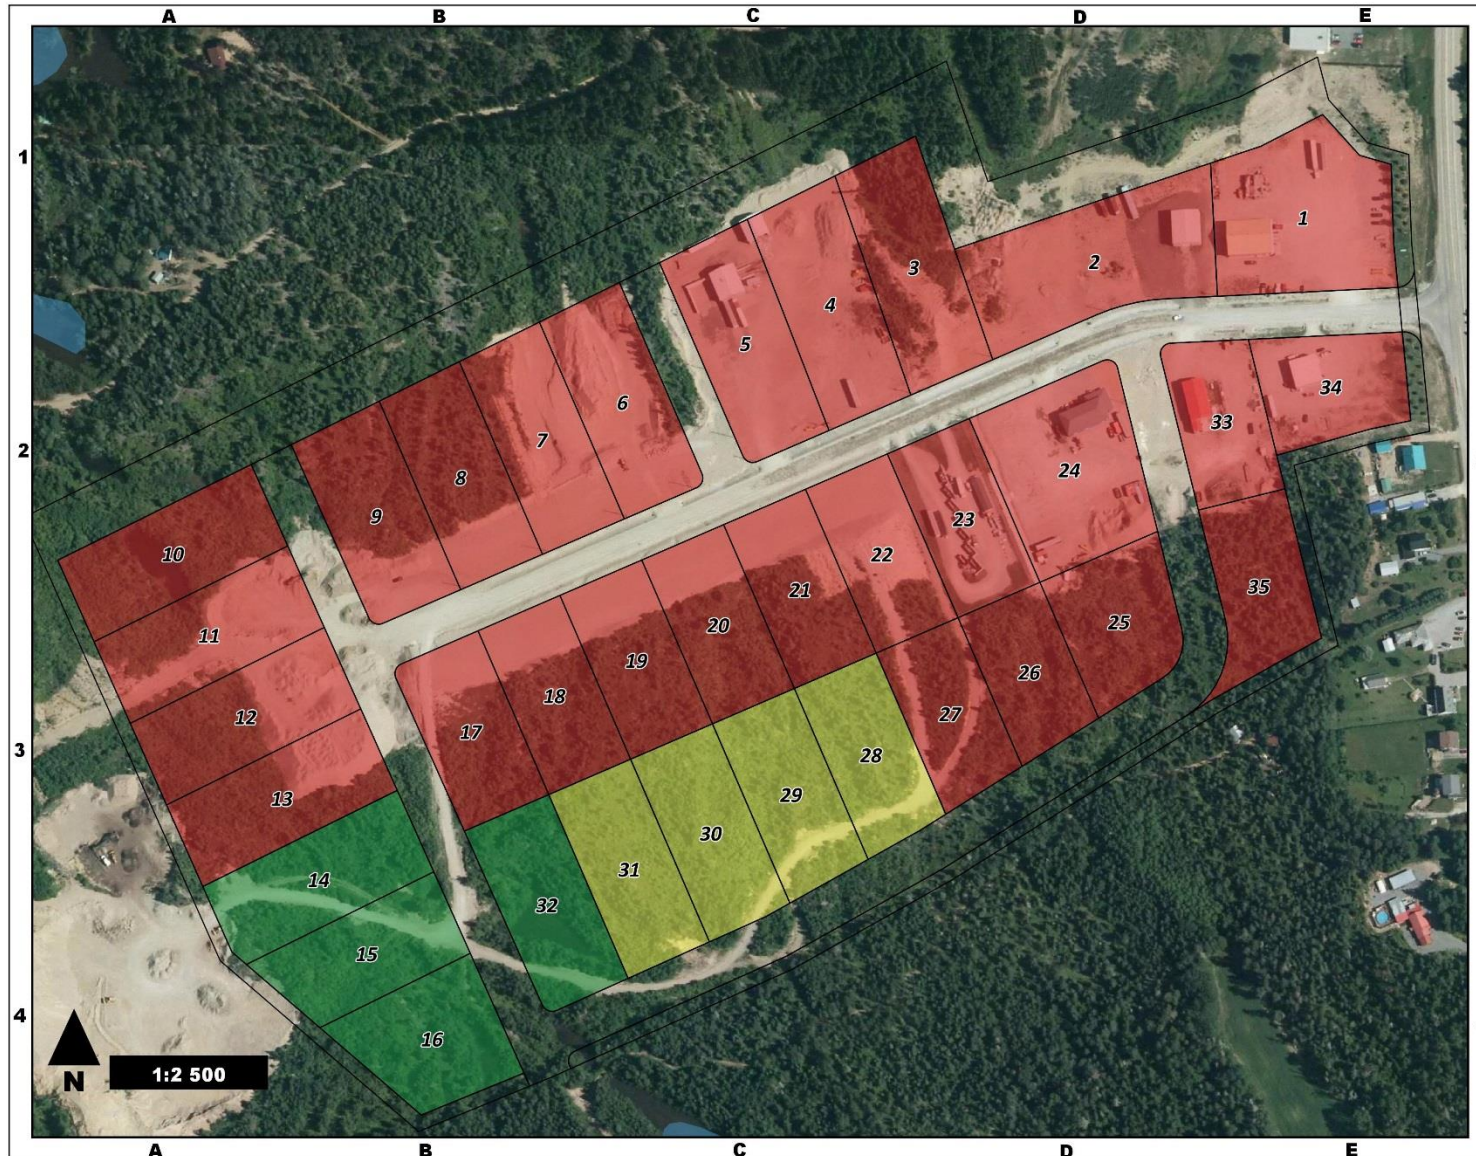

TERRAIN À VENDRE, PARC INDUSTRIEL RÉGIONAL DE ST-URBAIN

MRC de Charlevoix
Municipalité de St-Urbain
Liste des terrains à vendre
dans le parc industriel
régional

Légende

Terrains

- À vendre
- Vendu
- Prochaine phase
- Numéro de terrain

Source:
Gouvernement du Québec
MRC de Charlevoix

Projection : MTM 7, NAD 83

Date : Avril 2018

Format de l'original: 11" x 17"

Pour : Pour information
Par : Gilles Gagnon, urb.

Corporation Municipale de la
Paroisse de Saint-Urbain

917 rue St-Édouard,
Saint-Urbain
G0A 4K0
tél.: 418-639-2467
Cell.: 418-435-8249
courriel: ggagnon@sainturbain.qc.ca